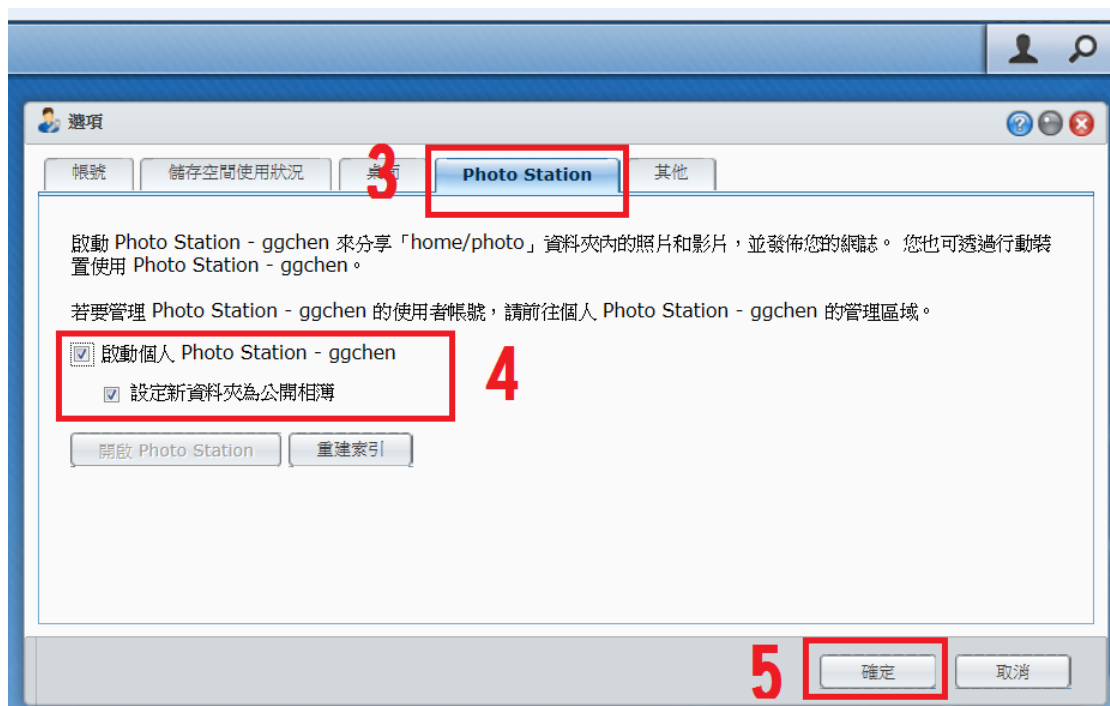

運用 NAS 網路硬碟中 Photo station 模組 於班級網頁中

仁德國小資訊組 2012.09.17

理由:原班級網頁上傳照片不易(1.需先壓縮照片 2.一張一張上傳 3.網頁空間小)。

班級網頁模組中設定方法同 <http://163.26.181.6/rdes/dyna/youtube.swf>

- 快樂天堂
- 最新消息
- 檔案櫃
- 相簿館
- 好站報報
- 高徒佳作
- 網管筆記
- 教學檔案
- 教學課程
- 新學期工作
- 動態網頁講義
- 仁德網界博覽會
- 行政業務
- 參賽作品
- PBL實驗網
- 班級網頁**
- 管理
- 瀏覽人數
0 / 178

<http://163.26.181.4/~ggchen/photo/>