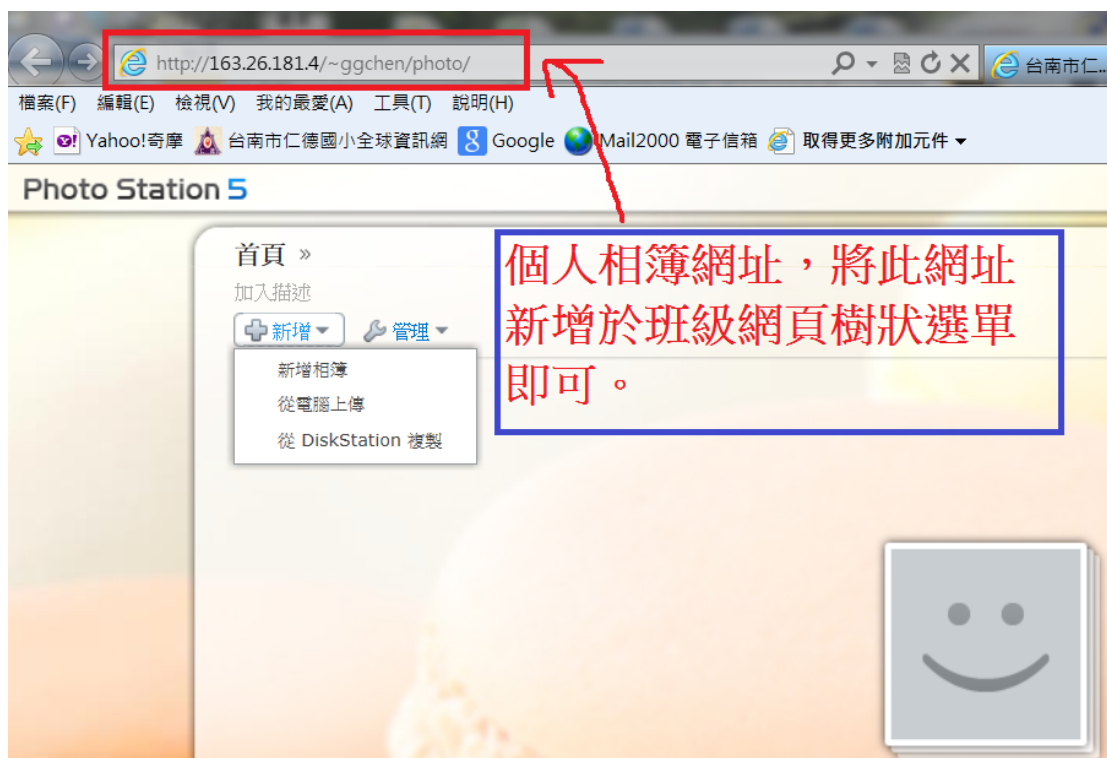

運用 NAS 網路硬碟中 Photo station 模組 於班級網頁中

仁德國小資訊組 2012.09.17

理由:原班級網頁上傳照片不易(1.需先壓縮照片 2.一張一張上傳 3.網頁空間小)。

班級網頁模組中設定方法同 <http://163.26.181.6/rdes/dyna/youtube.swf>

- 快樂天堂
- 最新消息
- 檔案櫃
- 相簿館
- 好站報報
- 高徒佳作
- 網管筆記
- 教學檔案
- 教學課程
- 新學期工作
- 動態網頁講義
- 仁德網界博覽會
- 行政業務
- 參賽作品
- PBL實驗網
- 班級網頁**
- 管理
- 瀏覽人數
0 / 178