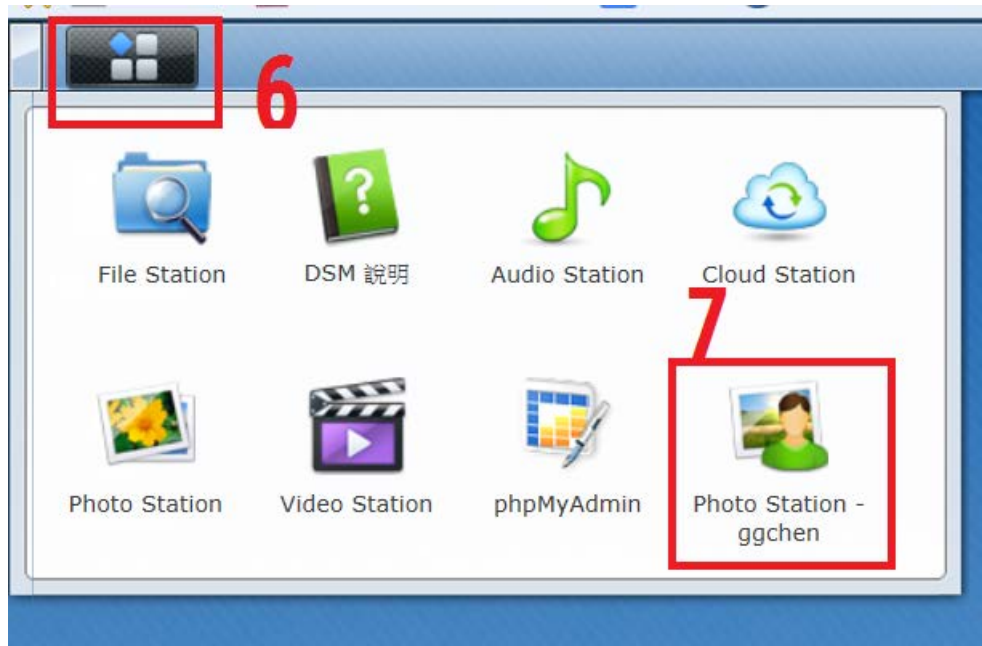

運用 NAS 網路硬碟中 Photo station 模組 於班級網頁中

仁德國小資訊組 2012.09.17

理由:原班級網頁上傳照片不易(1.需先壓縮照片 2.一張一張上傳 3.網頁空間小)。

班級網頁模組中設定方法同 <http://163.26.181.6/rdes/dyna/youtube.swf>

- 快樂天堂
- 最新消息
- 檔案櫃
- 相簿館
- 好站報報
- 高徒佳作
- 網管筆記
- 教學檔案
- 教學課程
- 新學期工作
- 動態網頁講義
- 仁德網界博覽會
- 行政業務
- 參賽作品
- PBL實驗網
- 班級網頁**
- 管理
- 瀏覽人數
0 / 178